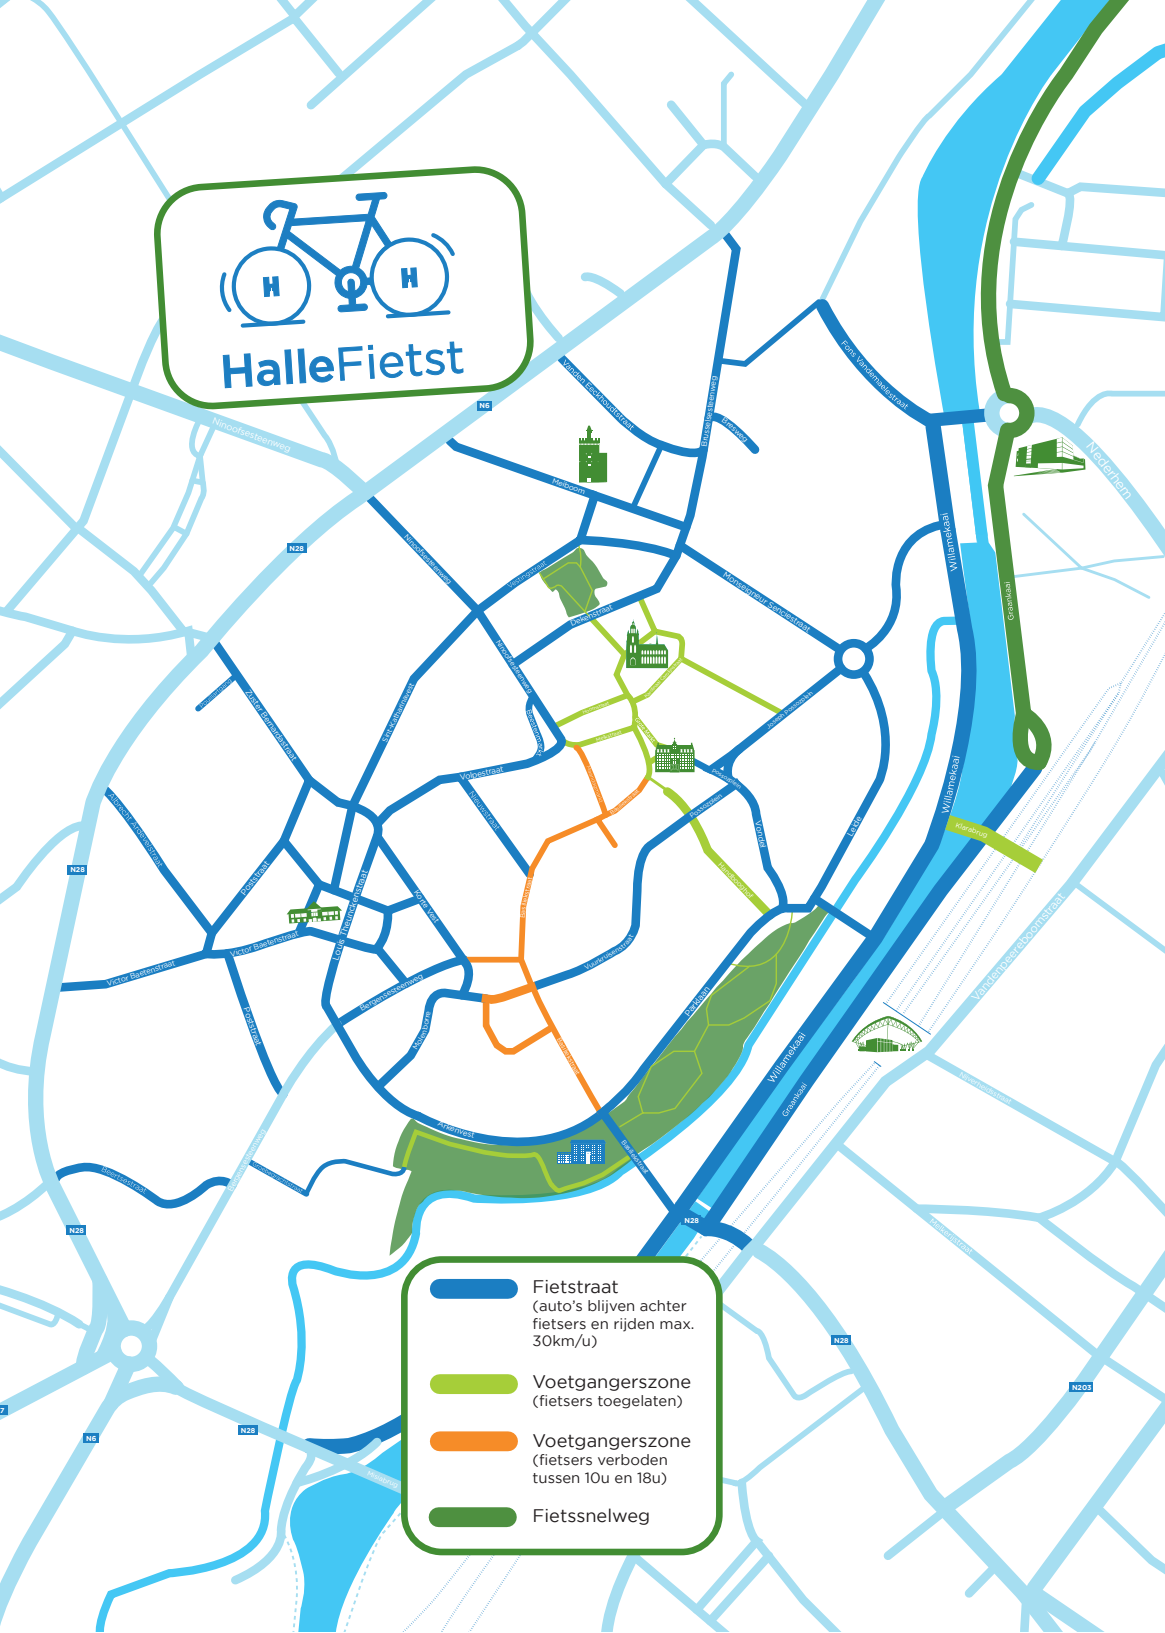

HalleFietst

-  Fietstraat
(auto's blijven achter
fietsers en rijden max.
30km/u)
-  Voetgangerszone
(fietsers toegelaten)
-  Voetgangerszone
(fietsers verboden
tussen 10u en 18u)
-  Fietssnelweg