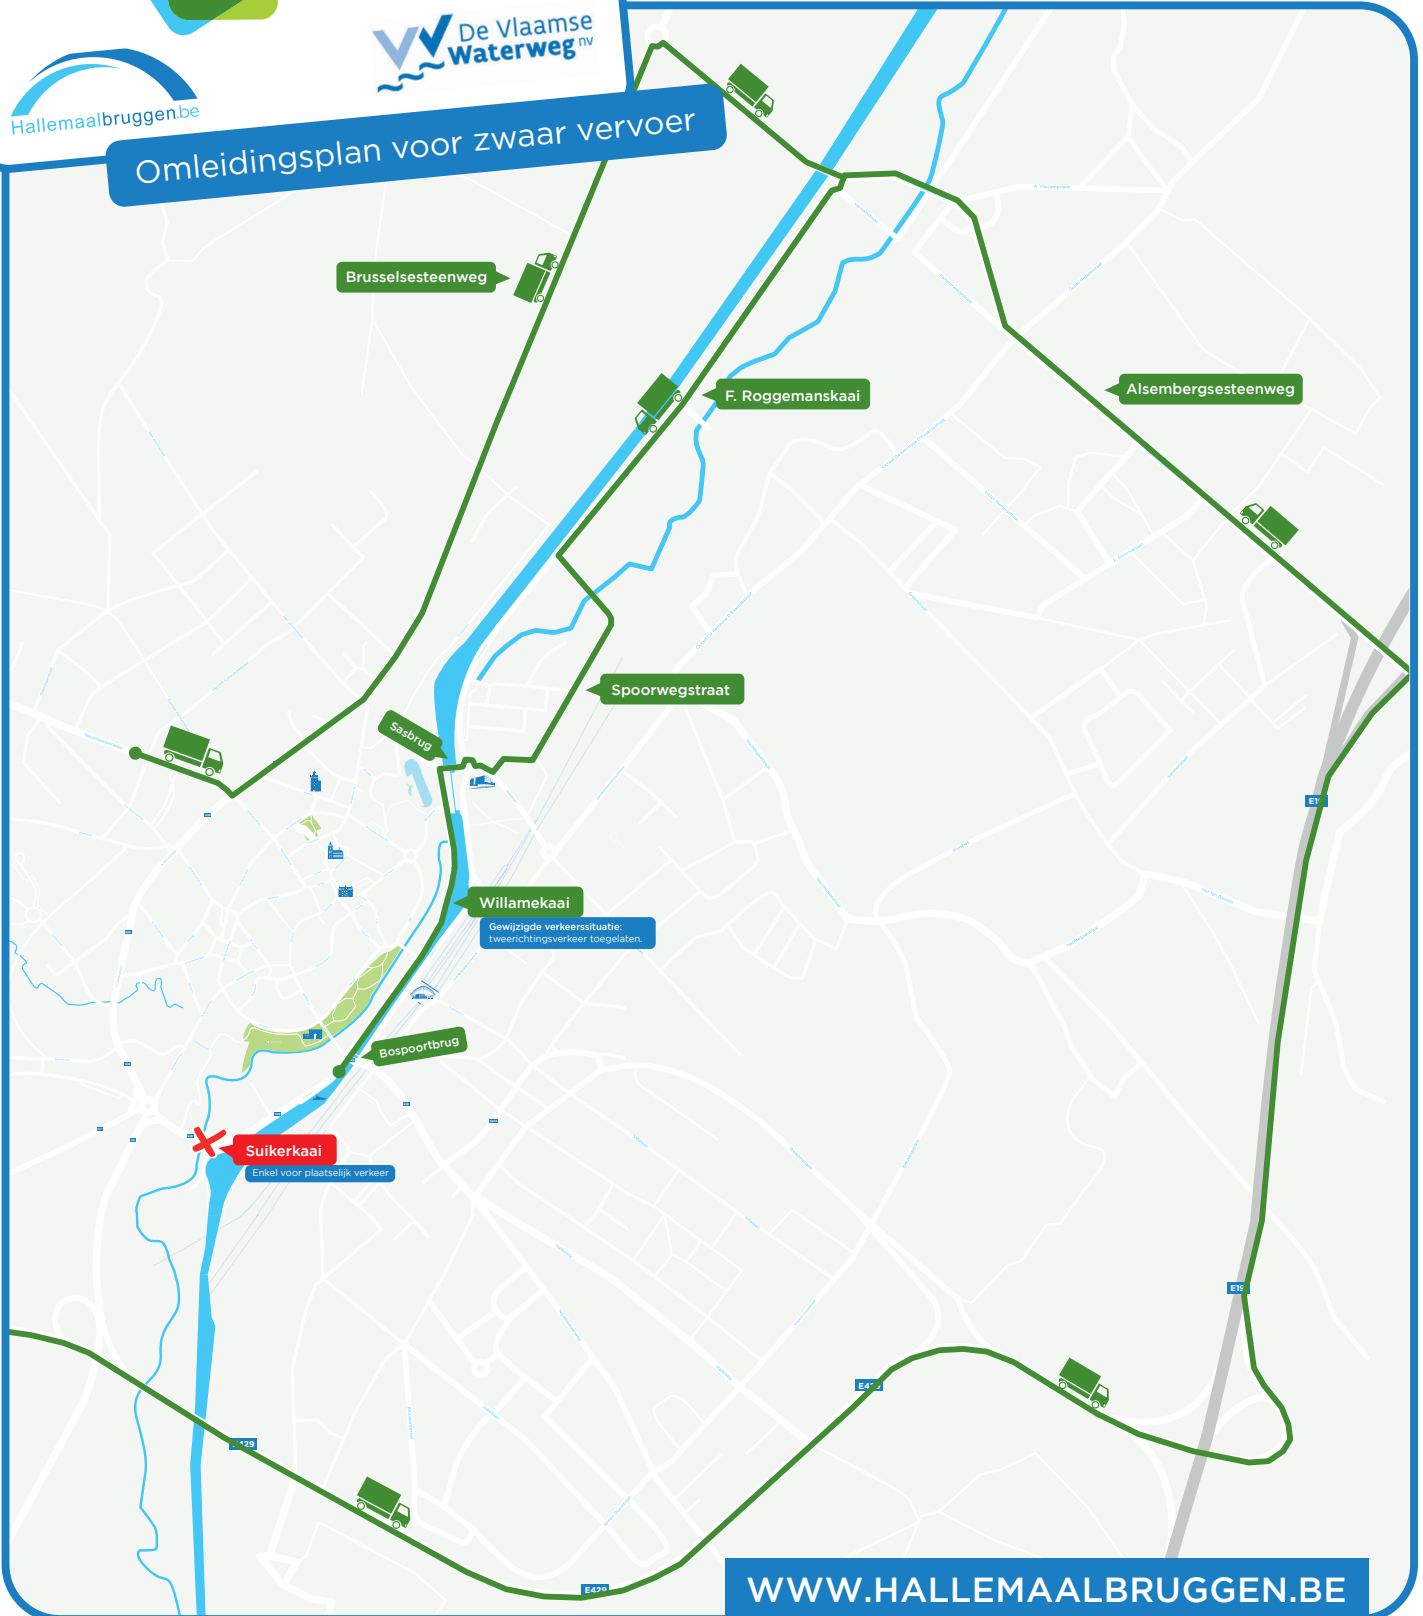

STAD  
HALLE

Hallemaalbruggen.be

WERKEN ZUID- EN ZENNEBRUG  
VOORJAAR 2020

Omlidingsplan voor zwaar vervoer

WWW.HALLEMAALBRUGGEN.BE